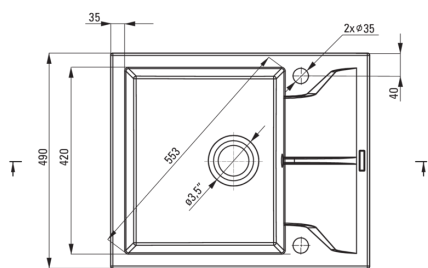

ANDANTE

Chiuvetă din granit, 1-cuvă cu picurător

 deante

Codul produsului: ZQN_T11A

Culoarea: antracit metalic

Chiuvetă

| | |
|-----------------------------------|-----------------------|
| Finisaj | antracit metalic |
| Tipul suprafeței | mat |
| Material | granit |
| Metoda de instalare | cu montare încastrată |
| Număr de cuve | 1 |
| Lățimea minimă a dulapului [mm] | 500 |
| Lățime [mm] | 490 |
| Lungimea [mm] | 590 |
| Înălțime [mm] | 194 |
| Adâncimea cuvei [mm] | 180 |
| Lungimea conturului [mm] | 570 |
| Lățimea conturului [mm] | 470 |
| Reversibil | Da |
| Dotat cu accesorii | Da |
| Număr de orificii | 2 |
| Număr de orificii făcute în avans | 0 |