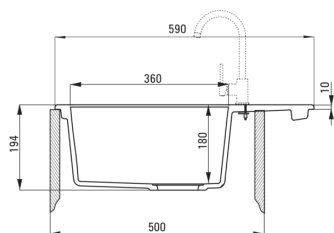

ANDANTE

Chiuvetă din granit, 1-cuvă cu picurător

 deante

Codul produsului: ZQN_T11A

Culoarea: antracit metalic

Chiuvetă

| | |
|-----------------------------------|-----------------------|
| Finisaj | antracit metalic |
| Tipul suprafeței | mat |
| Material | granit |
| Metoda de instalare | cu montare încastrată |
| Număr de cuve | 1 |
| Lățimea minimă a dulapului [mm] | 500 |
| Lățime [mm] | 490 |
| Lungimea [mm] | 590 |
| Înălțime [mm] | 194 |
| Adâncimea cuvei [mm] | 180 |
| Lungimea conturului [mm] | 570 |
| Lățimea conturului [mm] | 470 |
| Reversibil | Da |
| Dotat cu accesorii | Da |
| Număr de orificii | 2 |
| Număr de orificii făcute în avans | 0 |